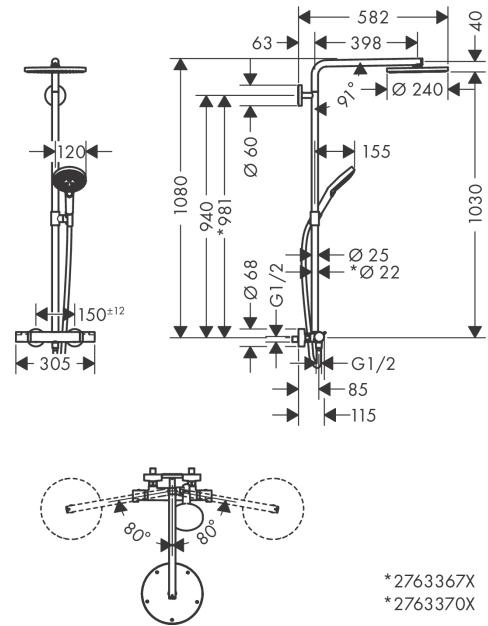

Raindance Select S
Showerpipe 240 PowderRain 1jet, suihkutermostaatti
 Väri: **Kromi** Tuotenro.: **27867000**

Kuvaus

Ominaisuudet

- koostuu: yläsuihku, käsisuihku, suihkutermostaatti, suihkuletku, liukusäädin
- yläsuihku Raindance S 240 PowderRain
- yläsuihkun koko: 240 mm
- yläsuihkun suihkumuoto: PowderRain
- virtaama, PowderRain (3 bar): 16 l/min
- käsisuihkun suihkumuoto: PowderRain, Rain, Whirl
- Showerpipe-suihkujärjestelmän enimmäisvirtaus 3 bar: 16 l/min
- vähimmäiskäyttöpaine: 1 bar
- maksimikäyttöpaine: 10 bar
- putken korkeutta voidaan lyhentää
- korkeussäädettävä käsisuihkun pidike
- yläsuihkun suihkuputken pituus: 460 mm
- kääntyvä suihkutanko
- termostaatti Ecostat Comfort
- turvapysäytys 40 °C:ssa
- säädettävä kuuman veden rajoitus
- asennustapa: pinta-asennus
- liitoskoko: DN15
- liitoskierre: G ½
- keskipisteen etäisyys: 150 mm ± 12 mm
- luonnostaan turvallinen takaisinvirtausta vastaan
- Huom! Jos asennuksessa käytetään sulullisia liittimiä, on tilattava erikseen Korotuskappale Showerpipen yläkiinnitykseen #95239000
- ääniluokka: I
- 2 toimintoa
- FTA_STF_EUFI29-20001674-TH4

Tuotetiedot

LVI-nro

6350946

teknologia

Hyväksynyt / Kestävä kehitys

Raindance Select S
Showerpipe 240 PowderRain 1jet, suihkutermostaatti
 Väri: **Kromi** Tuotenro.: **27867000**

Tuotokuva

Mittapiirustus