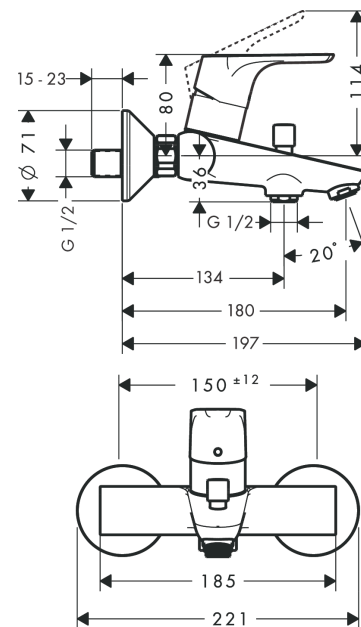

### Ominaisuudet

- ulottuma: 172 mm - 179,5 mm
- keskipisteen etäisyys: 150 mm ± 12 mm
- maksimivirtaama 3 baarin paineessa: 19,8 l/min
- virtaama kylpyammeen juoksuputkelle 3 baarin paineella: 19,8 l/min
- käsisuihkun virtaama 3 baarin paineella: 15,4 l/min
- keraaminen säätöosa
- vaihdin automaattisella palautuksella
- integroidulla takaisinvirtauksenesto EN 1717
- seinään kiinnitettävä
- 0,2 l/s 140 kPa; 0,3 l/s 250 kPa
- ääniluokka: I
- FTA\_STF\_EUFI29-20001674-TH3

## Mittapiirustus