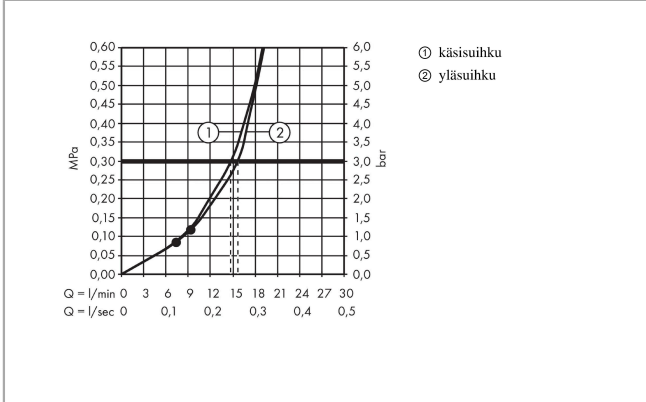

### Hyväksynyt / Kestävä kehitys

**Crometta S**  
**Showerpipe 240 1jet, suihkutermostaatti**  
 Väri: **Kromi** Tuotenro.: **27937000**

**Tuotokuva**

**Mittapiirustus**

**Vuokaavio**

**Crometta S**  
**Showerpipeset 240 1jet, suihkutermostaatti**  
 Väri: **Kromi** Tuotenro.: **27937000**