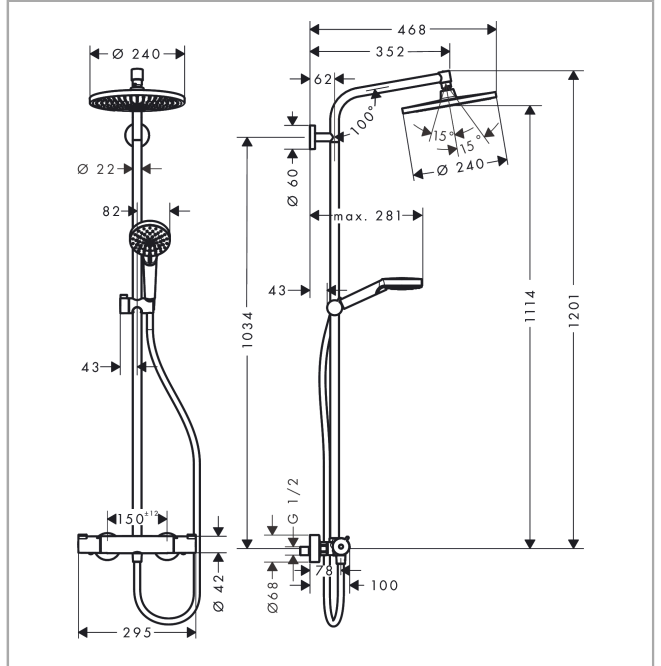

### Ominaisuudet

- koostuu: yläsuihku, käsisuihku, suihkutermostaatti, suihkuletku, liikusäädin
- yläsuihku Crometta S 240
- yläsuihkun koko: 240 mm
- yläsuihkun suihkumuoto: Rain
- virtaama: Rain (3 bar): 16 l/min
- Showerpipe-suihkujärjestelmän enimmäisvirtaus 3 bar: 15 l/min
- vähimmäiskäyttöpaine: 1,2 baaria
- maksimikäyttöpaine: 10 bar
- pallonivel: säädettävä yläsuihkun kulma
- käsisuihkun pidikkeen taivutuskulmaa voidaan säätää 45 asteen verran
- putken korkeutta voidaan lyhentää
- suihkutangon halkaisija: 22 mm
- korkeussäädettävä käsisuihkun pidike
- yläsuihkun suihkuputken pituus: 350 mm
- termostaatti Ecostat 1001 CL
- turvapysäytys 40 °C:ssa
- säädettävä kuuman veden rajoitus
- asennustapa: pinta-asennus
- liitoskoko: DN15
- liitoskierre: G ½
- keskipisteen etäisyys: 150 mm ± 12 mm
- luonnostaan turvallinen takaisinvirtausta vastaan
- Huom! Jos asennuksessa käytetään sulullisia liittimiä, on tilattava erikseen Korotuskappale Showerpipen yläkiinnitykseen #95239000
- ääniluokka: I
- 2 toimintoa
- FTA\_STF\_EUFI29-22000844-TH1

### Hyväksynyt / Kestävä kehitys

**Crometta S**  
**Showerpipe 240 1jet, suihkutermostaatti**  
 Väri: **Kromi** Tuotenro.: **27937000**

**Tuotokuva**

**Mittapiirustus**

**Vuokaavio**

**Crometta S**  
**Showerpipeset 240 1jet, suihkutermostaatti**  
 Väri: **Kromi** Tuotenro.: **27937000**