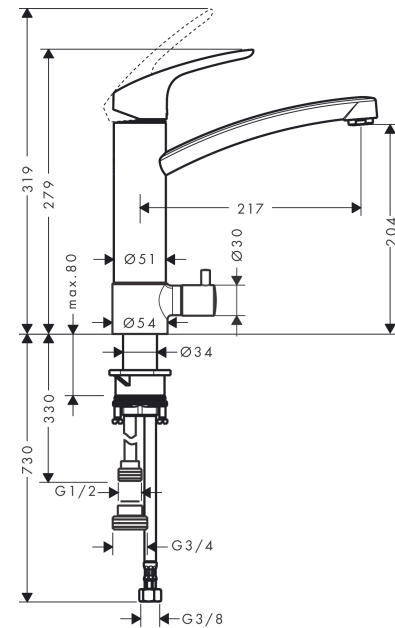

Focus M41

yksioite keittiöhana 200 1jet, pesukoneventtiili

Väri: Kromi Tuotenro.: 31842000

Kuvaus

Ominaisuudet

- ComfortZone 200
- kääntymiskulma 120°
- pesukoneventtiilillä
- maksimivirtaama 3 baarin paineessa: 12 l/min
- keraaminen säätöosa
- G 3/8 -liitännät
- Varaosana saatavana lisärajoitin 120°, lyhennettävissä (# 92211000)
- ääniluokka: I
- 0,2 l/s 290 kPa
- FTA_STF_EUFI29-20001674-TH5

Tuotetiedot

LVI-nro

6250441

teknologia

Hyväksynyt / Kestävä kehitys

Tuotokuva

Mittapiirustus

Vuokaavio