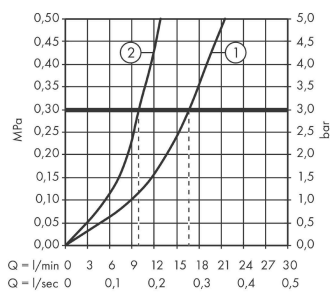

Tuotetiedot

LVI-nro

6250441

teknologia

Hyväksynyt / Kestävä kehitys

Tuotokuva

Mittapiirustus

Vuokaavio