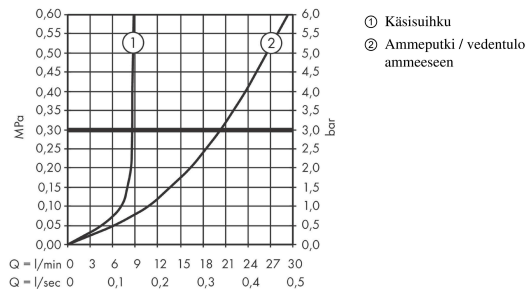

Croma 100

Combiseti Vario EcoSmart 9 l/min, tanko 65 cm, EcoStat Comfort Nordic amme/
suihkutermostaatti

Väri: Kromi Tuotenro.: 27845000

Vuokaavio