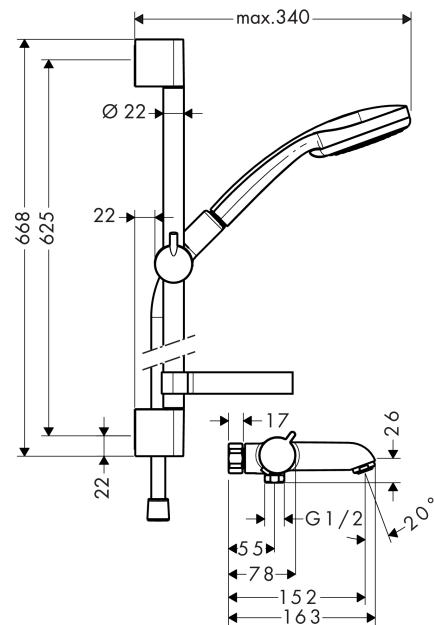

Croma 100**Combiseti Vario EcoSmart 9 l/min, tanko 65 cm, Ecostat Comfort Nordic amme/ suihkutermostaatti**Väri: **Kromi** Tuotenro.: **27845000****Kuvaus****Ominaisuudet**

- koostuu: käsisuihku, suihkutanko, Amme- ja suihkutermostaatti, suihkuletku, liikusäädin, saippua-alusta
- suihkun koko: 100 mm
- yläsuihkun suihkumuoto: Rain, Massage spray, normal spray, Shampoo spray
- maksimivirtaama 3 baarin paineessa: 13,2 l/min
- suihkumuotoa säädetään suihkusiivilää kääntämällä
- putken profiili: pyöreä
- suihkutangon pituus: 668 mm
- muovista valmistetut seinäkiinnikkeet
- suihkuletkun mutterit: suihkuletku, jossa on kartiomutteri molemmissa päissä
- kääntyvä liitin estää letkun kiertymisen
- 90° säädettävä käsisuihkun pidike, kääntyy vasemmalle ja oikealle sekä ylös ja alas
- ei sisällä epäkeskoliittimiä eikä peitelaiippoja
- ääniluokka: I
- 0,2 l/s 160 kPa; 0,3 l/s 300 kPa

Tuotetiedot

LVI-nro

6350939

teknologia**Tuotokuva****Mittapiirustus**

Croma 100

Combiseti Vario EcoSmart 9 l/min, tanko 65 cm, EcoStat Comfort Nordic amme/
suihkutermostaatti

Väri: Kromi Tuotenro.: 27845000