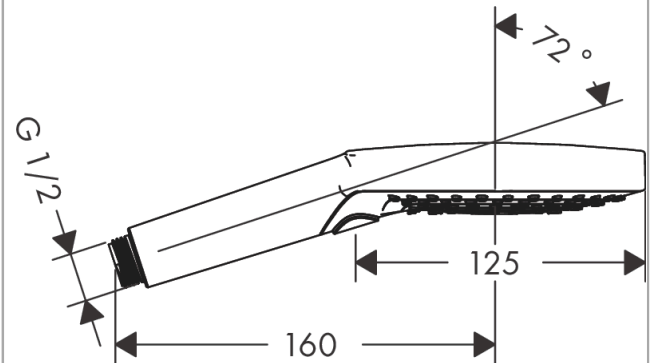

Raindance Select S
käsisuihku 120 3jet PowderRain
 Väri: **Kromi** Tuotenro.: **26014000**

Kuvaus

Ominaisuudet

- suihkun koko: 125 mm
- suihkumuoto: PowderRain, Rain, Whirl
- kätevä suihkumuodon valinta Select-painikkeella
- suihkulevyn pinta: helposti puhdistettava muovinen suihkusiivilä
- maksimivirtaama 3 baarin paineessa: 11 l/min
- sisäisellä vesikanavalla
- huuhdeltava siivilän tiiviste
- liitoskierre: G 1/2
- P-IX 16898/IA

Tuotetiedot

LVI-nro

6559845

teknologia

Hyväksynyt / Kestävä kehitys

Tuotokuva

Mittapiirustus

Vuokaavio