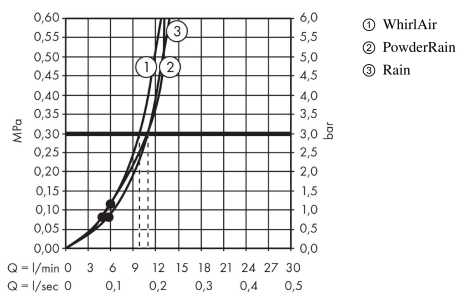

Vuokaavio

Ilmoitetut virtaamat perustuvat yhteensopivilla tuotteilla (termostaateilla/hanoilla/venttiileillä) tehtyihin mittauksiin.