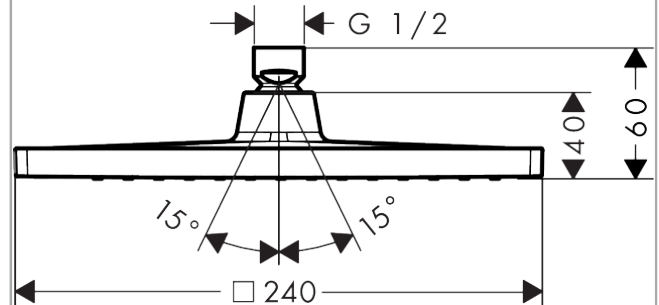

Mittapiirustus