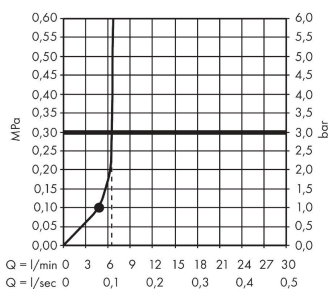

Vuokaavio

Ilmoitetut virtaamat perustuvat yhteensopivilla tuotteilla (termostaateilla/hanoilla/venttiileillä) tehtyihin mittauksiin.