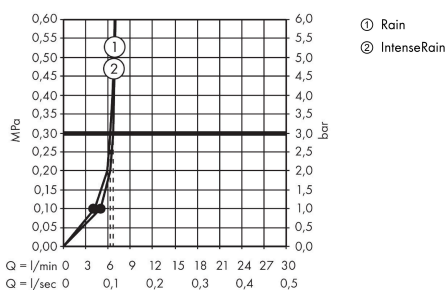

Vuokaavio

Ilmoitetut virtaamat perustuvat yhteensopivilla tuotteilla (termostaateilla/hanoilla/venttiileillä) tehtyihin mittauksiin.