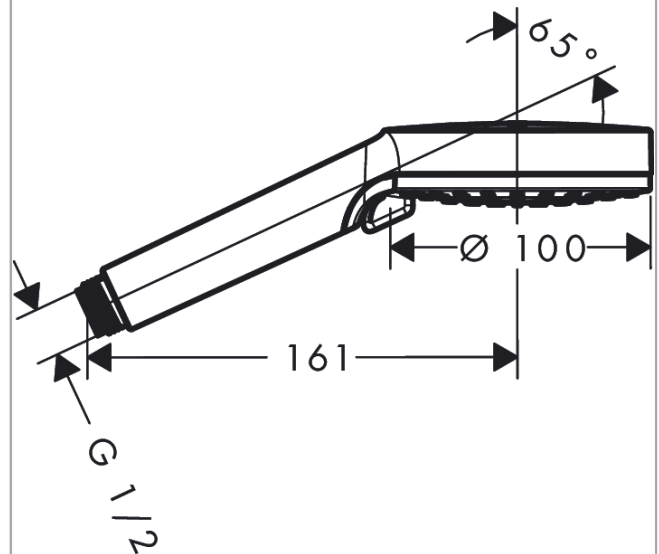

Crometta
käsisuihku Vario EcoSmart
 Väri: Valkoinen/Kromi Tuotenro.: 26332400

Kuvaus

Ominaisuudet

- suihkun koko: 100 mm
- suihkumuoto: Rain, IntenseRain
- suihkumuotoa säädetään suihkusiivilää kääntämällä
- suihkulevyn pinta: helposti puhdistettava muovinen suihkusiivilä
- maksimivirtaama 3 baarin paineessa: 6,7 l/min
- sisäisellä vesikanavalla
- huuhdeltava siivilän tiiviste
- liitoskierre: G 1/2
- EU taksonomia: max. 8 l/min – Do No Significant Harm (DNSH)
- P-IX 38769/IZ

Tuotetiedot

LVI-nro 6559756

teknologia

Hyväksynyt / Kestävä kehitys

Tuotokuva

Mittapiirustus

Vuokaavio

Ilmoitetut virtaamat perustuvat yhteensopivilla tuotteilla (termostaateilla/hanoilla/venttiileillä) tehtyihin mittauksiin.