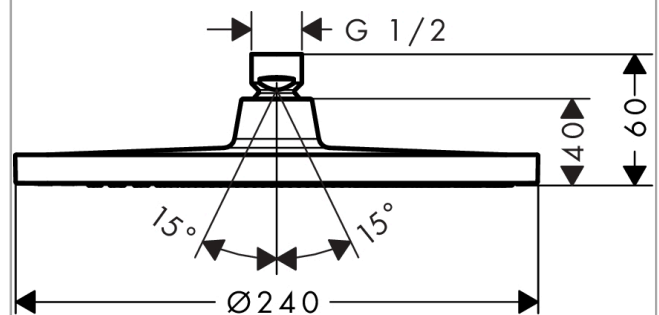

Mittapiirustus