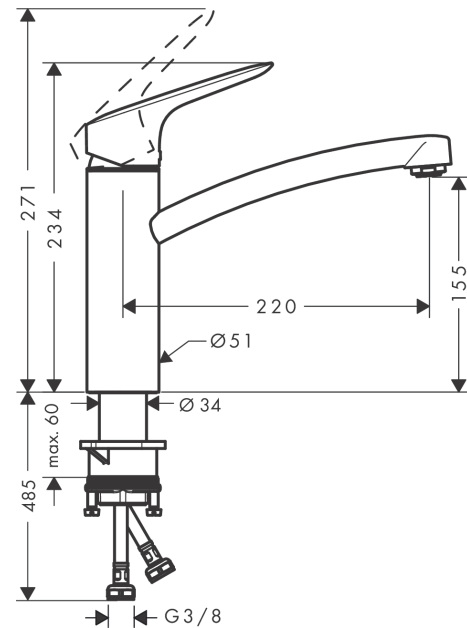

Logis M31

yksiote keittiöhana 160 1jet, 360° kääntyvä juoksuputki

Väri: Kromi Tuotenro.: 71832000

Kuvaus

Ominaisuudet

- ComfortZone 160
- kääntymiskulma 360°
- normal spray
- maksimivirtaama 3 baarin paineessa: 12 l/min
- keraaminen säätöosa
- G 3/8 -liitännät
- Varaosana saatavana lisärajoitin 120°, lyhennettävissä (# 92211000)
- P-IX 28590/IA
- ETA VA 1.42/19796
- ETA VA 1.42/19796

Tuotetiedot

LVI-nro

6250398

teknologia

Hyväksynyt / Kestävä kehitys

Tuotekuva

Mittapiirustus

Vuokaavio