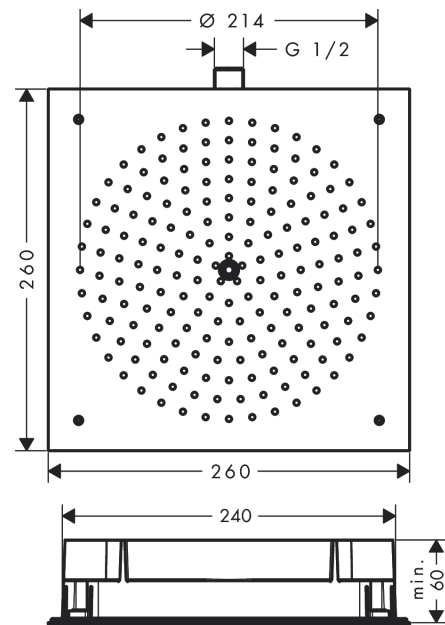

Mittapiirustus