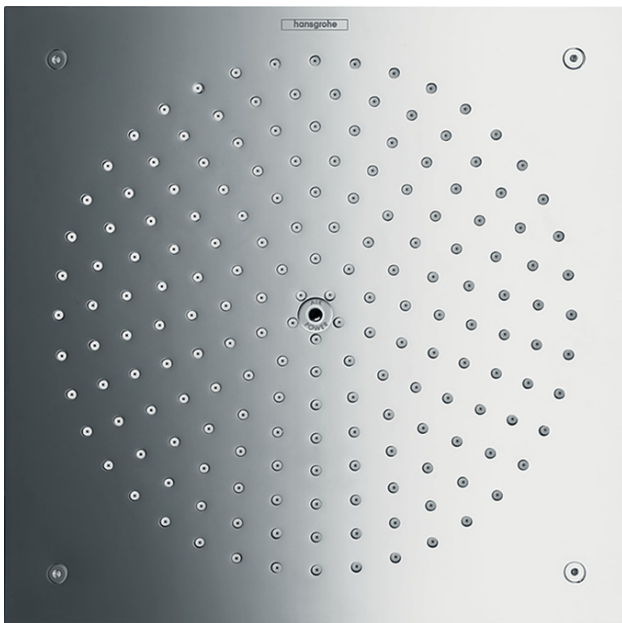

Raindance yläsuihku 260/260 Air 1jet, piiloasennus kattoon

Väri: **Kromi** Tuotenro.: **26472000**

Kuvaus

Ominaisuudet

- suihkun koko: 260 x 260 mm
- suihkumuoto: RainAir
- virtaama: RainAir (3 bar): 15 l/min
- maksimivirtaama 3 baarin paineessa: 15 l/min
- suihkulevy, materiaali: metallinen
- suihkulevy irrotettavissa puhdistusta varten
- asennus: kattoon upotettu
- liitoskierre: G 1/2
- liitoskoko: DN15
- ei sisälly: runko-osa

Tuotetiedot

LVI-nro

6559485

teknologia

Hyväksynyt / Kestävä kehitys

Tuotekuva