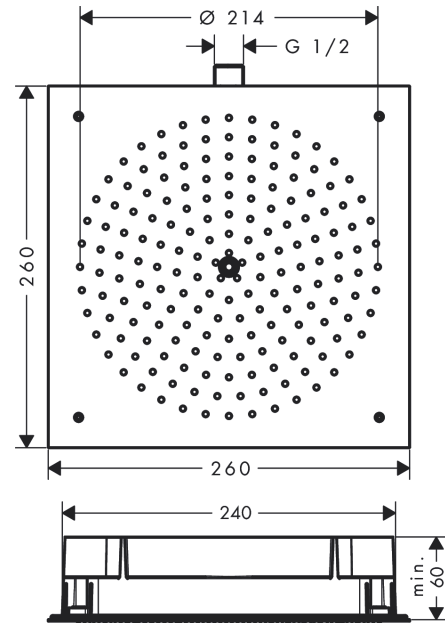

Raindance yläsuihku 260/260 Air 1jet, piiloasennus kattoon

Väri: **Kromi** Tuotenro.: **26472000**

Kuvaus

Ominaisuudet

- suihkun koko: 260 x 260 mm
- suihkumuoto: RainAir
- virtaama: RainAir (3 bar): 15 l/min
- maksimivirtaama 3 baarin paineessa: 15 l/min
- suihkulevy, materiaali: metallinen
- suihkulevy irrotettavissa puhdistusta varten
- asennus: kattoon upotettu
- liitoskierre: G 1/2
- liitoskoko: DN15
- ei sisälly: runko-osa

Tuotetiedot

LVI-nro

6559485

teknologia

Hyväksynyt / Kestävä kehitys

Tuotekuva

Mittapiirustus

Vuokaavio