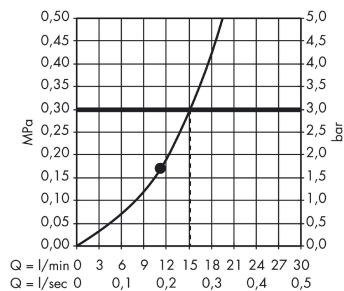

Raindance yläsuihku 260/260 Air 1jet, piiloasennus kattoon

Väri: **Kromi** Tuotenro.: **26472000**

Kuvaus

Ominaisuudet

- suihkun koko: 260 x 260 mm
- suihkumuoto: RainAir
- virtaama: RainAir (3 bar): 15 l/min
- maksimivirtaama 3 baarin paineessa: 15 l/min
- suihkulevy, materiaali: metallinen
- suihkulevy irrotettavissa puhdistusta varten
- asennus: kattoon upotettu
- liitoskierre: G 1/2
- liitoskoko: DN15
- ei sisälly: runko-osa

Tuotetiedot

LVI-nro

6559485

teknologia

Hyväksynyt / Kestävä kehitys

Tuotekuva

Mittapiirustus

Vuokaavio