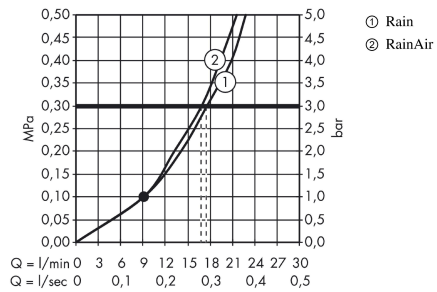

Raindance Select S
yläsuihku 240 2jet, seinäsuihkuputki, piiloasennus
Väri: **Kromi** Tuotenro.: **26466000**

Vuokaavio

Ilmoitetut virtaamat perustuvat yhteensopivilla tuotteilla (termostaateilla/hanoilla/venttiileillä) tehtyihin mittauksiin.