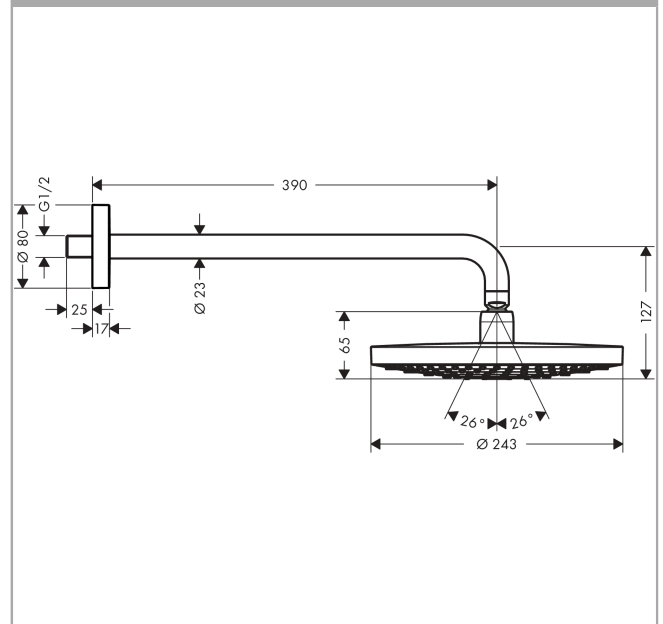

Raindance Select S
yläsuihku 240 2jet, seinäsuihkuputki, piiloasennus
Väri: Kromi Tuotenro.: 26466000

Kuvaus

Ominaisuudet

- koostuu: yläsuihku, suihkuputki
- suihkun koko: 243 mm
- suihkumuoto: RainAir, Rain
- virtaama: Rain (3 bar): 17 l/min
- virtaama: RainAir (3 bar): 16 l/min
- toiminto kohteesta: 9 l/min
- maksimivirtaama 3 baarin paineessa: 17 l/min
- Select-painike yläsuihkussa
- pallonivel: säädettävä yläsuihkun kulma
- suihkulevy, materiaali: metallinen
- suihkulevyn pinta: kromi
- suihkuputken pituus: 390 mm
- suihkulevy irrotettavissa puhdistusta varten
- asennus: seinä
- liitoskierre: G ½
- liituskoko: DN15

Tuotetiedot

LVI-nro

6559478

teknologia

Hyväksynyt / Kestävä kehitys

Tuotokuva

Mittapiirustus

Raindance Select S
yläsuihku 240 2jet, seinäsuihkuputki, piiloasennus
 Väri: **Kromi** Tuotenro.: **26466000**

Vuokaavio

Ilmoitetut virtaamat perustuvat yhteensopivilla tuotteilla (termostaateilla/hanoilla/venttiileillä) tehtyihin mittauksiin.

Raindance Select S
yläsuihku 240 2jet, seinäsuihkuputki, piiloasennus
Väri: Kromi Tuotenro.: 26466000