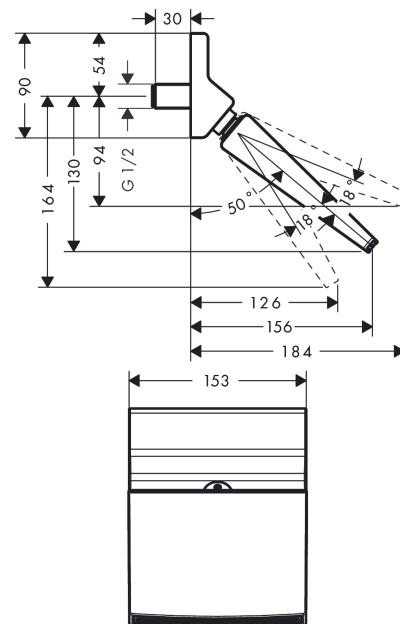

#### Ominaisuudet

- suihkun koko: 153 mm
- suihkumuoto: Virtaus
- virtaama: RainStream (3 bar): 18 l/min
- maksimivirtaama 3 baarin paineessa: 18 l/min
- pallonivel: säädettävä yläsuihkun kulma
- asennus: seinä
- liitoskierre: G 1/2
- liitoskoko: DN15
- P-IX 28002/IIB

### Mittapiirustus