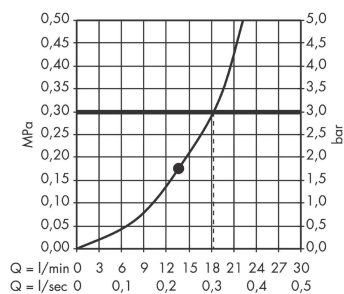

Vuokaavio

Ilmoitetut virtaamat perustuvat yhteensopivilla tuotteilla (termostaateilla/hanoilla/venttiileillä) tehtyihin mittauksiin.