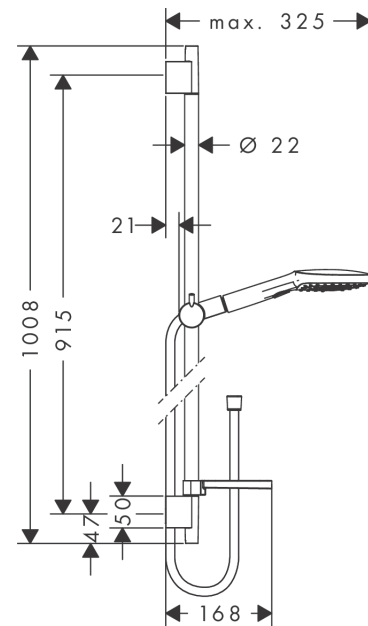

Raindance Select E
suihkuseti 120 3jet tanko 90 cm, saippuakuppi
 Väri: **Kromi** Tuotenro.: **26621000**

Kuvaus

Ominaisuudet

- koostuu: käsisuihku, suihkutanko, suihkuletku, liukusäädin, saippua-alusta
- suihkun koko: 120 mm
- suihkumuoto: RainAir, Rain, Whirl
- kätevä suihkumuodon valinta Select-painikkeella
- 90° säädettävä käsisuihkun pidike, kääntyy vasemmalle ja oikealle sekä ylös ja alas
- maksimivirtaama 3 baarin paineessa: 14,4 l/min
- seinäasennus: ruuviinnitys
- muovista valmistetut seinäkiinnikkeet
- putken profiili: pyöreä
- suihkutangon pituus: 1008 mm
- suihkutangon halkaisija: 22 mm
- porausetäisyys: 915 mm
- kääntyvä liitin estää letkun kiertymisen

Tuotetiedot

LVI-nro

6559468

teknologia

Tuotokuva

Mittapiirustus

Raindance Select E
suihkuseti 120 3jet tanko 90 cm, saippuakuppi
 Väri: **Kromi** Tuotenro.: **26621000**

Vuokaavio

Ilmoitetut virtaamat perustuvat yhteensopivilla tuotteilla (termostaateilla/hanoilla/venttiileillä) tehtyihin mittauksiin.

Raindance Select E
suihkusetti 120 3jet tanko 90 cm, saippuakuppi
Väri: **Kromi** Tuotenro.: **26621000**