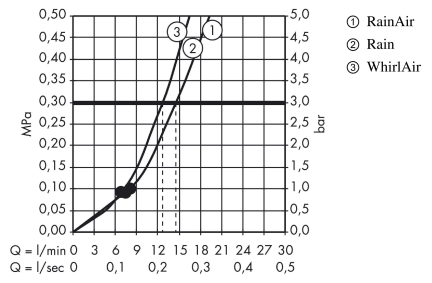

Tuotetiedot

LVI-nro

6559468

teknologia

Tuotokuva

Mittapiirustus

Raindance Select E
suihkuseti 120 3jet tanko 90 cm, saippuakuppi
 Väri: **Kromi** Tuotenro.: **26621000**

Vuokaavio