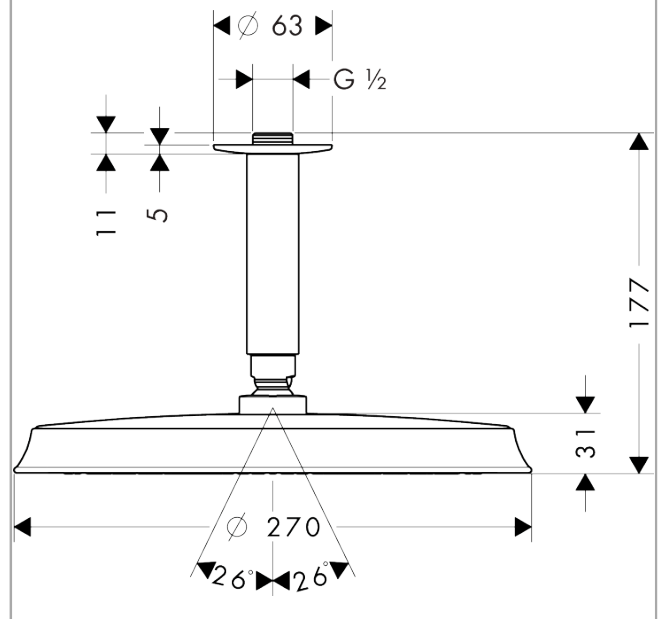

Mittapiirustus