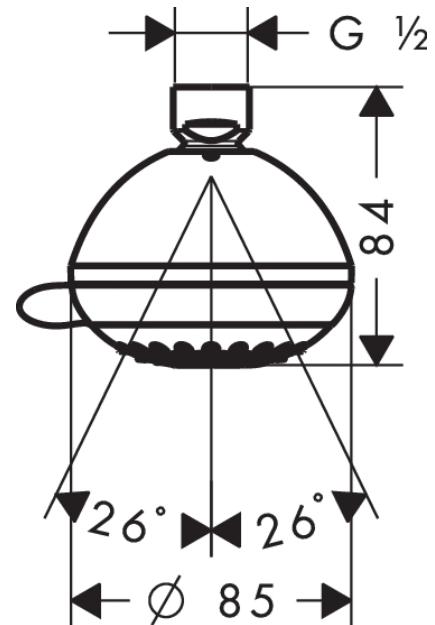

Crometta 85
yläsuihku Multi
Väri: **Kromi** Tuotenro.: **28425000**

Kuvaus

Ominaisuudet

- suihkun koko: 85 mm
- suihkumuoto: MonoRain, normal spray, Massage spray
- virtaama, MonoRain (3 bar): 13 l/min
- virtaama, Massage (3 bar): 13 l/min
- virtaama: normaalisuihku (3 bar): 15 l/min
- maksimivirtaama 3 baarin paineessa: 15 l/min
- kääntösäätö yläsuihkussa
- pallonivel: säädettävä yläsuihkun kulma
- suihkulevy, materiaali: muovi
- suihkulevyn pinta: harmaa
- asennus: katto tai seinä
- liitoskierre: G ½
- liitoskoko: DN15

Tuotetiedot

LVI-nro 6559329

teknologia

Hyväksynät / Kestävä kehitys

Tuotokuva

Mittapiirustus

Crometta 85 yläsuihku Multi

Väri: **Kromi** Tuotenro.: **28425000**