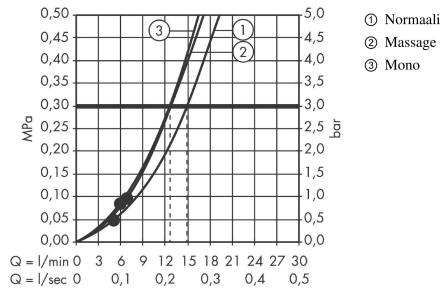

Crometta 85
yläsuihku Multi
Väri: **Kromi** Tuotenro.: **28425000**

Kuvaus

Ominaisuudet

- suihkun koko: 85 mm
- suihkumuoto: MonoRain, normal spray, Massage spray
- virtaama, MonoRain (3 bar): 13 l/min
- virtaama, Massage (3 bar): 13 l/min
- virtaama: normaalisuihku (3 bar): 15 l/min
- maksimivirtaama 3 baarin paineessa: 15 l/min
- kääntösäätö yläsuihkussa
- pallonivel: säädettävä yläsuihkun kulma
- suihkulevy, materiaali: muovi
- suihkulevyn pinta: harmaa
- asennus: katto tai seinä
- liitoskierre: G ½
- liitoskoko: DN15

Vuokaavio

Ilmoitetut virtaamat perustuvat yhteensopivilla tuotteilla (termostaateilla/hanoilla/venttiileillä) tehtyihin mittauksiin.