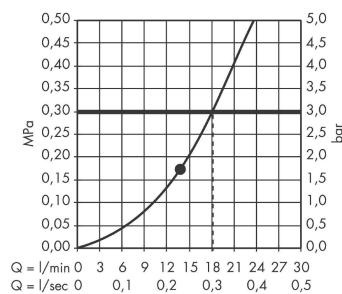

Tuotetiedot

LVI-nro 6559318

teknologia

Hyväksynät / Kestävä kehitys

Tuotokuva

Mittapiirustus

Vuokaavio

Ilmoitetut virtaamat perustuvat yhteensopivilla tuotteilla (termostaateilla/hanoilla/venttiileillä) tehtyihin mittauksiin.