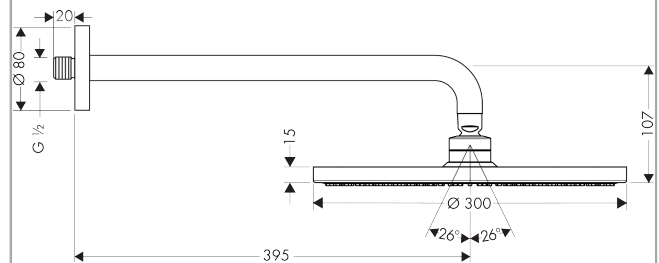

Raindance S
yläsuihku 300 Air 1jet, seinäsuihkuputki 39 cm, piiloasennus
 Väri: **Kromi** Tuotenro.: **27493000**

Kuvaus

Ominaisuudet

- koostuu: yläsuihku, suihkuputki
- suihkun koko: 300 mm
- suihkumuoto: RainAir
- virtaama: RainAir (3 bar): 18 l/min
- maksimivirtaama 3 baarin paineessa: 18 l/min
- pallonivel: säädettävä yläsuihkun kulma
- suihkulevy, materiaali: metallinen
- suihkuputken pituus: 390 mm
- suihkulevy irrotettavissa puhdistusta varten
- asennus: seinä
- liitoskierre: G ½
- liitoskoko: DN15

Tuotetiedot

LVI-nro 6559318

teknologia

Hyväksynät / Kestävä kehitys

Tuotokuva

Mittapiirustus

Vuokaavio

Ilmoitetut virtaamat perustuvat yhteensopivilla tuotteilla (termostaateilla/hanoilla/venttiileillä) tehtyihin mittauksiin.