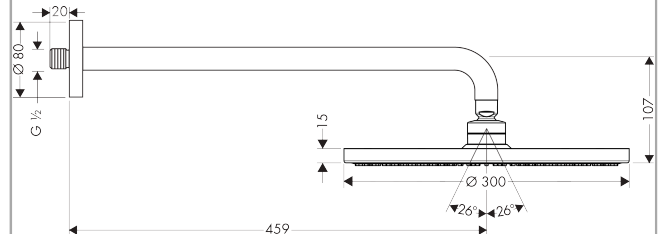

Mittapiirustus