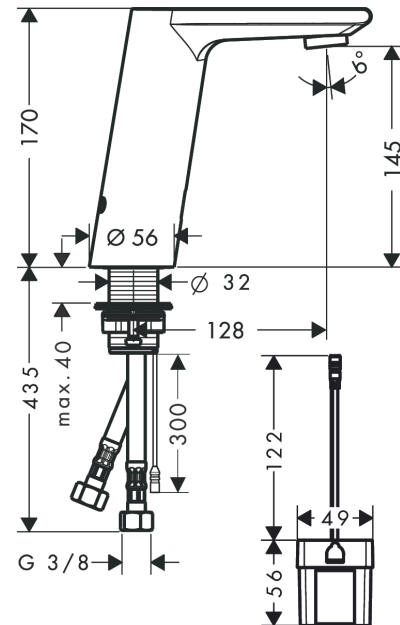

Metris S
elektroninen pesuallashana lämmönsäädöllä, paristokäyttöinen
 Väri: **Kromi** Tuotenro.: **31100000**

Kuvaus

Ominaisuudet

- ComfortZone 150
- ulottuma: 128 mm
- maksimivirtaama 3 baarin paineessa: 5 l/min
- lämpötilarajoitus säädettävissä
- lämpötila säädettävissä hanan sivulla olevalla vivulla
- takaiskuventtiili
- infrapuna-anturitekniikka
- infrapunasensorin automaattinen säätö
- infrapuna-anturin säädettävä optinen kantama (2 asetusta)
- pariston tilan näyttö saatavilla
- paristo 6 V (käyttöikä n. 2 vuotta, paristo kuuluu toimitukseen)
- käyttöaika: 10 s
- aktivoitava hygieniahuuhtelu (automaattinen veden virtaus)
- hygieniahuuhtelun tiheys: 24 t
- huuhtelu-aika, hygieniahuuhtelu: 10 s
- kestohuuhtelu aktivoitavissa (yksittäinen veden virtaama 180 sekunnin ajan, soveltuu lämpödesinfointiin)
- puhdistustila: manuaalinen vedenpysäytys pesualtaan puhdistusta varten
- ääniluokka: I
- likasuodattimet liitosletkuissa
- P-IX 18314/IO
- ETA VA 1.42/17902

Tuotetiedot

LVI-nro 6150120

teknologia

Hyväksynyt / Kestävä kehitys

Metris S
 elektroninen pesuallashana lämmönsäädöllä, paristokäyttöinen
 Väri: Kromi Tuotenro.: 31100000

Tuotokuva

Mittapiirustus

Vuokaavio