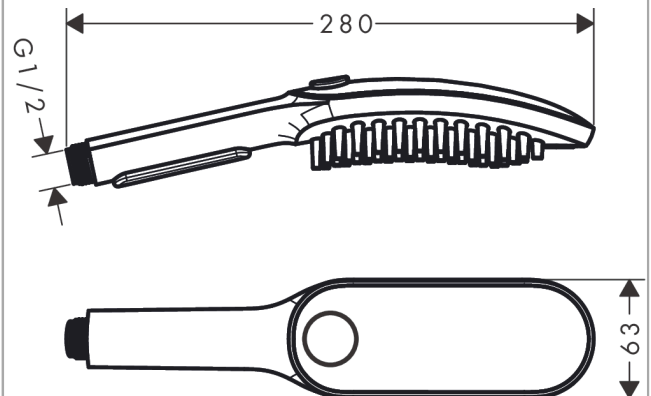

Mittapiirustus