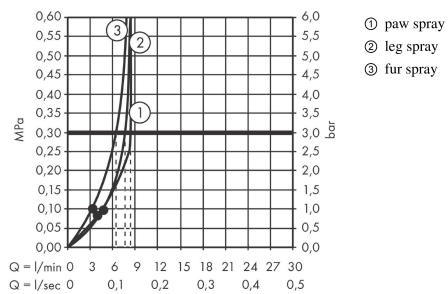

DogShower

Käsिसuihku koiralle 150 3jet Select

Väri: Taivaansininen Tuotenro.: 26640540

Vuokaavio

Ilmoitetut virtamat perustuvat yhteensopivilla tuotteilla (termostaateilla/hanoilla/venttiileillä) tehtyihin mittauksiin.