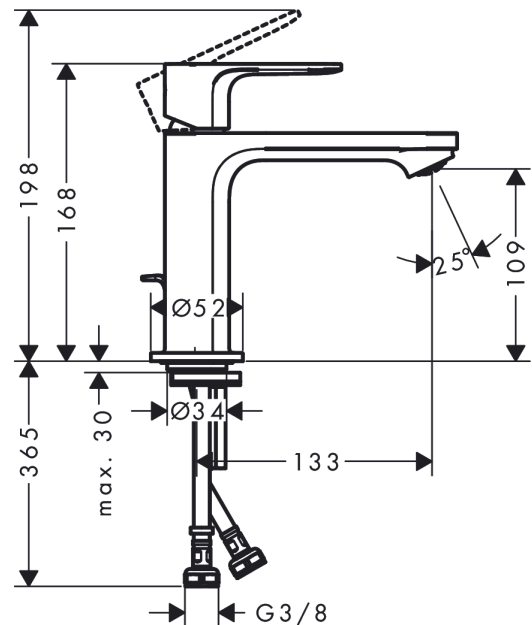

**Rebris E****yksiote pesuallashana 110 ilman pohjaventtiiliä**Väri: **Kromi** Tuotenro.: **72544000****Kuvaus****Ominaisuudet**

- ComfortZone: 110
- ulottuma: 133 mm
- juoksuputken korkeus: 109 mm
- vaihtoehtoinen kahva: vipukahva
- maksimivirtaama 3 baarin paineessa: 5 l/min
- keraaminen säätöosa
- lämpötilarajoitus säädettävissä
- ääniluokka: I
- EU taksonomia: max. 6 l/min – Substantial Contribution (SC) mahdollinen
- PA-IX 38264/IO
- FTA\_STF\_KIWA-13572-01
- FTA\_STF\_KIWA-13572-01

**Tuotetiedot**

LVI-nro

6150940

**teknologia****Design palkinnot**

reddot winner 2022

**Hyväksynät / Kestävä kehitys****Tuotokuva****Mittapiirustus**

**Rebris E**  
**yksiote pesuallashana 110 ilman pohjaventtiiliä**  
 Väri: **Kromi** Tuotenro.: **72544000**