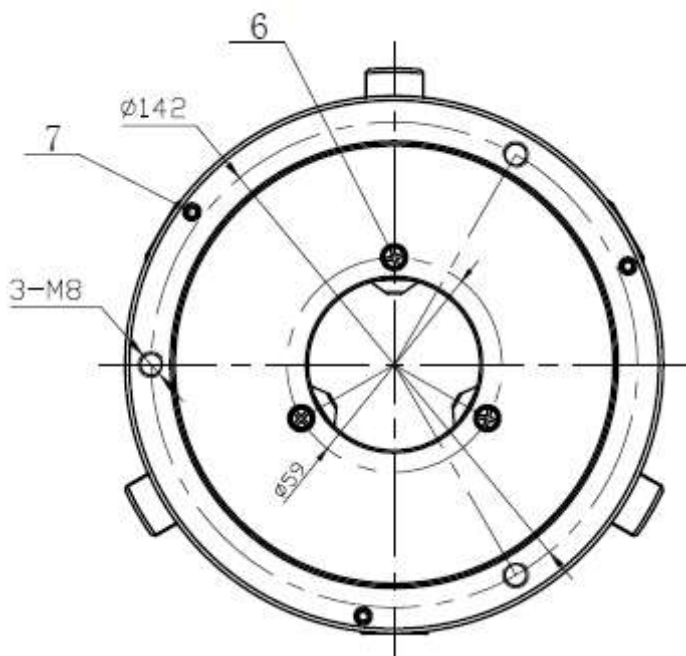

Måttskiss PELA Svarvchuck 3-backar

Artikel: 170654 160mm

7	M6 × 35
6	M5 × 10
5	K11-160-05
4	K11-160-04
3	K11-160-03
2	K11-160-02
1	K11-160-01