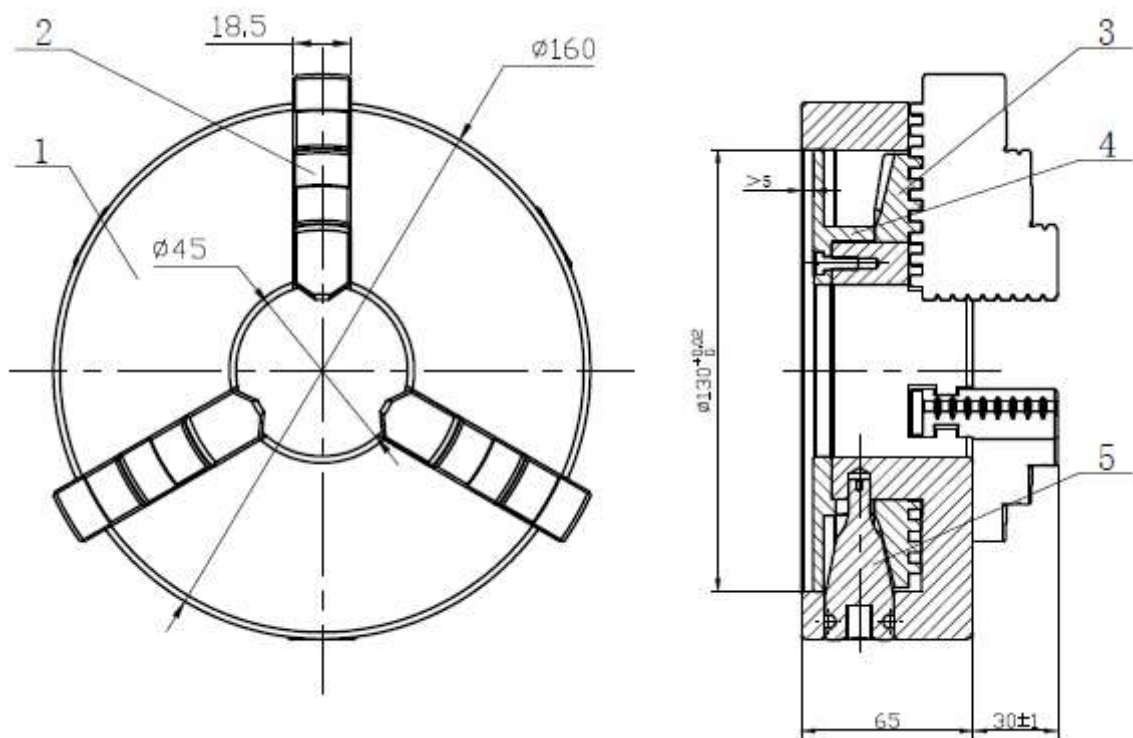

Måttskiss PELA Svarvchuck 3-backar

Artikel: 170654 160mm

7	M6 × 35
6	M5 × 10
5	K11-160-05
4	K11-160-04
3	K11-160-03
2	K11-160-02
1	K11-160-01