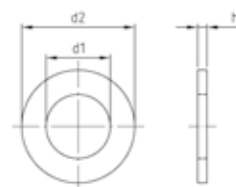

ISO 7089 A4
Flache Scheiben, normale Reihe, 200 HV

ISO 7089 A4
Plain washers, normal series, 200 HV

ISO 7089
A4

Alternative Norm
ehemals DIN 125

d1 d1	d2 d2	h h	Artikelnummer Item Number	📄
1,7	4	0,3	70894016	1000
2,2	5	0,3	708942	1000
2,7	6	0,5	7089425	1000
3,2	7	0,5	708943	1000
3,7	8	0,5	7089435	1000
4,3	9	0,8	708944	1000
5,3	10	1	708945	1000
6,4	12	1,6	708946	500
8,4	16	1,6	708948	500
10,5	20	2	7089410	200
13	24	2,5	7089412	200
15	28	2,5	7089414	200
17	30	3	7089416	200
19	34	3	7089418	200
21	37	3	7089420	200
23	39	3	7089422	100
25	44	4	7089424	100
28	50	4	7089427	50
31	56	4	7089430	50
34	60	5	7089433	25
37	66	5	7089436	25
42	72	6	7089439	25
45	78	8	7089442	25
48	85	8	7089445	10
52	92	8	7089448	10
56	98	8	7089452	10
62	105	10	7089456	10