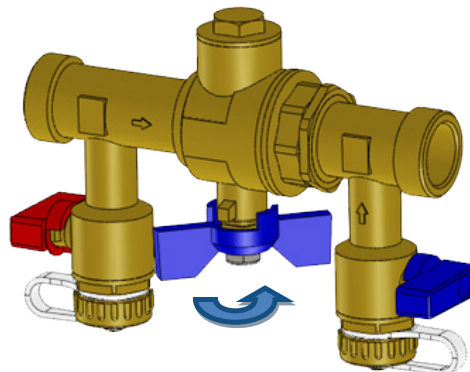

Huomioi virtaussuunnan ilmaisevat nuolet venttiilipesässä.

Venttiilisarjan mukana toimitetaan eristyskotelo, joka suojaa kondenssilta sekä jäänmuodostukselta.

6. Asenna eristyskotelo

## Kunnossapito

1. Poista eristyskotelo

2. Sulje pääventtiili

3. Kierrä suodatinkotelon korkki irti

4. Nosta siiviläkori ulos

5. Huuhtele suodatin puhtaaksi

6. Asenna suodatin takaisin ja varmista, että kielekkeet tulee uraan alla olevan kuvan mukaisesti.