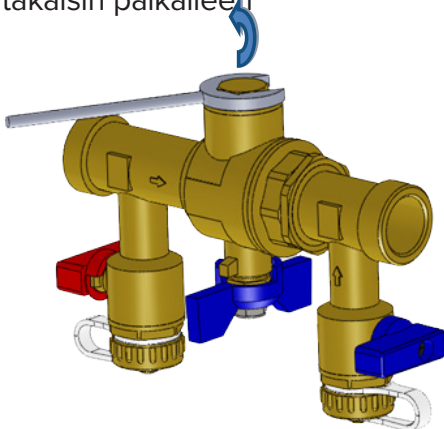

## Kunnossapito

1. Poista eristyskotelo

2. Sulje pääventtiili

3. Kierrä suodatinkotelon korkki irti

4. Nosta siiviläkori ulos

5. Huuhtele suodatin puhtaaksi

6. Asenna suodatin takaisin ja varmista, että kielekkeet tulee uraan alla olevan kuvan mukaisesti.

7. Kierrä suodatinkotelon korkki takaisin paikalleen

8. Avaa pääventtiili

9. Aseta eristyskotelo takaisin paikalleen ja lukitse klipsi

Julkaisu: Lokakuu 2021 (23/024). Päätämme oikeuden muutoksiin ilman erillistä ilmoitusta. Päätämme oikeuden painovirheisiin.