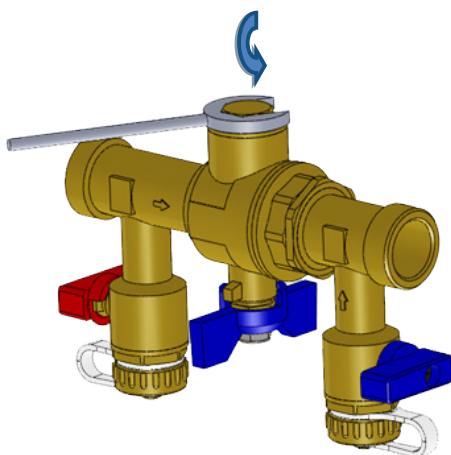

## Kunnossapito

1. Poista eristyskotelo

2. Sulje pääventtiili

3. Kierrä suodatinkotelon korkki irti

4. Nosta siiviläkori ulos

5. Huuhtele suodatin puhtaaksi

6. Asenna suodatin takaisin ja varmista, että kielekkeet tulee uraan alla olevan kuvan mukaisesti.