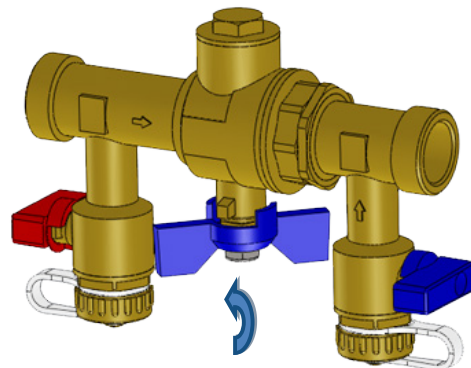

8. Avaa pääventtiili