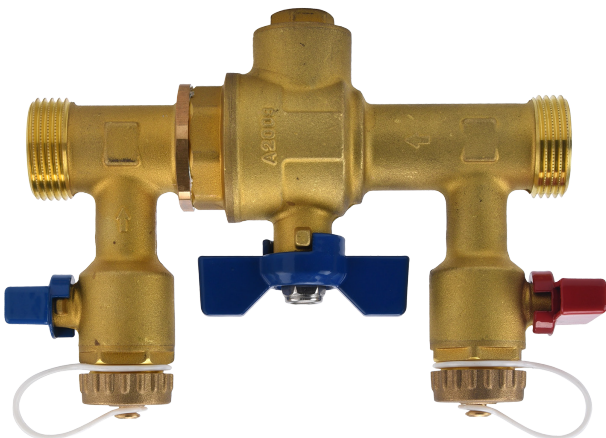

Tuotenumero	Nimike	Kpl/pakk.	Yksikkö
5362852	Täyttöryhmä maalämpöpumpulle	1	Kpl