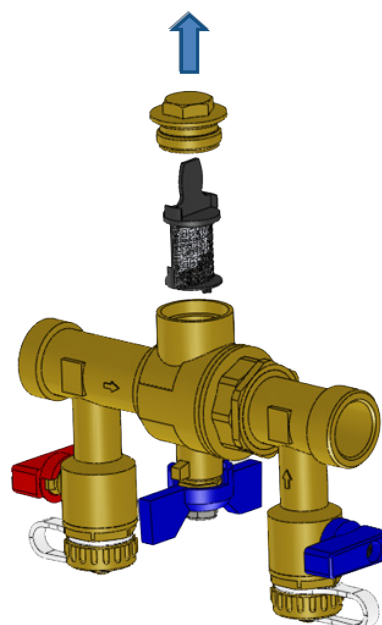

Huomioi virtaussuunnan ilmaisevat nuolet venttiilipesässä.

Venttiilisarjan mukana toimitetaan eristyskotelo, joka suojaa kondenssilta sekä jäänmuodostukselta.

## Kunnossapito

1. Poista eristyskotelo

2. Sulje pääventtiili

3. Kierrä suodatinkotelon korkki irti

4. Nosta siiviläkori ulos

5. Huuhtele suodatin puhtaaksi

6. Asenna suodatin takaisin ja varmista, että kielekkeet tulee uraan alla olevan kuvan mukaisesti.