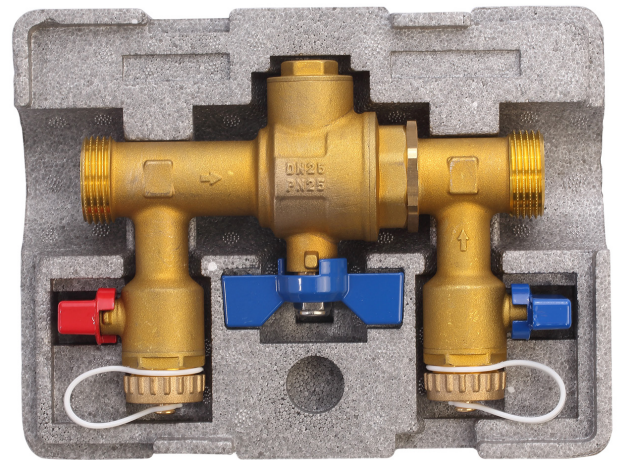

Lämmönkeruunesteen täyttöliitin

Täyttösarja

a-collectionin kompakti täyttöryhmä lämmönkeruunesteen täyttämiseen maks. 12 kW:n lämpöpumppujen keruuputkeen. Venttiilisarjassa on likasuodatin, joka kerää kaikki mahdolliset hiukkaset. Likasuodatin on puhdistettava, kun asennus on valmis, ja sen jälkeen säännöllisesti kerran vuodessa ja järjestelmän mahdollisen täytön yhteydessä.

Huomioi virtaussuunnan ilmaisevat nuolet venttiilipesässä.

Venttiilisarjan mukana toimitetaan eristyskotelo, joka suojaa kondenssilta sekä jäänmuodostukselta.

Tekniset tiedot

Käyttölämpötila	Min. -20 °C, maks. 90 °C
Maks. työpaine	10 bar
Väliaine	Vesi ja glykoli maks. 50 %, vesi ja etanoli maks. 30 % seos
Silmäkoko, suodatin	0,6 mm
Materiaali, venttiili	Messinki CW617N
Materiaali, eristyskotelo	EPS
Materiaali, tiiviste	EPDM
Liitännä	G25
Liitännä, täyttö	G20