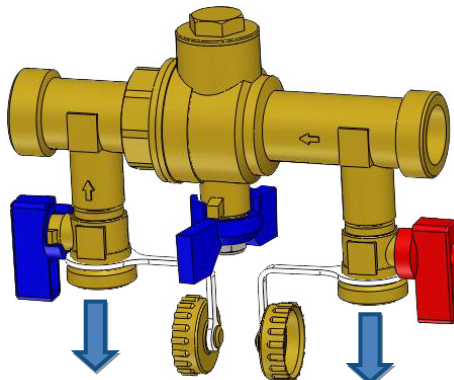

Huomioi virtaussuunnan ilmaisevat nuolet venttiilipesässä.

Venttiilisarjan mukana toimitetaan eristyskotelo, joka suojaa kondenssilta sekä jäänmuodostukselta.

## Virtauskaavio

### Painehäviö/virtausnopeus

## Toimintakuvaus

1. Sulje venttiili

2. Poista täyttöventtiilien korkit

3. Täytä järjestelmä alla olevan periaatteen mukaisesti

4. Sulje täyttöventtiilit ja avaa pääventtiili

5. Kierrä täyttöventtiilien korkit takaisin paikalleen