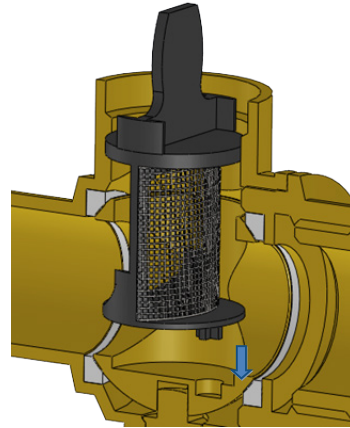

## Kunnossapito

1. Poista eristyskotelo

2. Sulje pääventtiili

3. Kierrä suodatinkotelon korkki irti

4. Nosta siiviläkori ulos

5. Huuhtele suodatin puhtaaksi

6. Asenna suodatin takaisin ja varmista, että kielekkeet tulee uraan alla olevan kuvan mukaisesti.