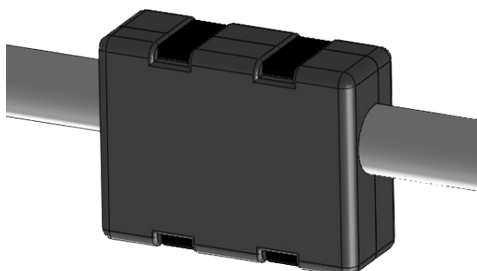

9. Aseta eristyskotelo takaisin paikalleen ja lukitse klipsi