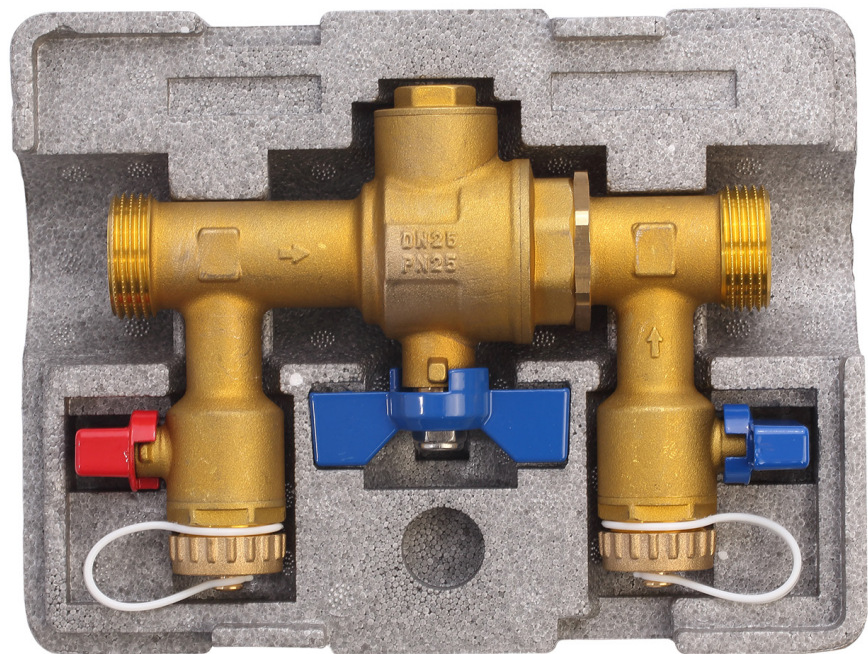

# Täyttöryhmä maalämpöpumpulle

# Lämmönkeruunesteen täyttöliitin

## Täyttösarja

a-collectionin kompakti täyttöryhmä lämmönkeruunesteen täyttämiseen maks. 12 kW:n lämpöpumppujen keruuputkeen. Venttiilisarjassa on likasuodatin, joka kerää kaikki mahdolliset hiukkaset. Likasuodatin on puhdistettava, kun asennus on valmis, ja sen jälkeen säännöllisesti kerran vuodessa ja järjestelmän mahdollisen täytön yhteydessä.

Huomioi virtaussuunnan ilmaisevat nuolet venttiilipesässä.

Venttiilisarjan mukana toimitetaan eristyskotelo, joka suojaa kondenssilta sekä jäänmuodostukselta.