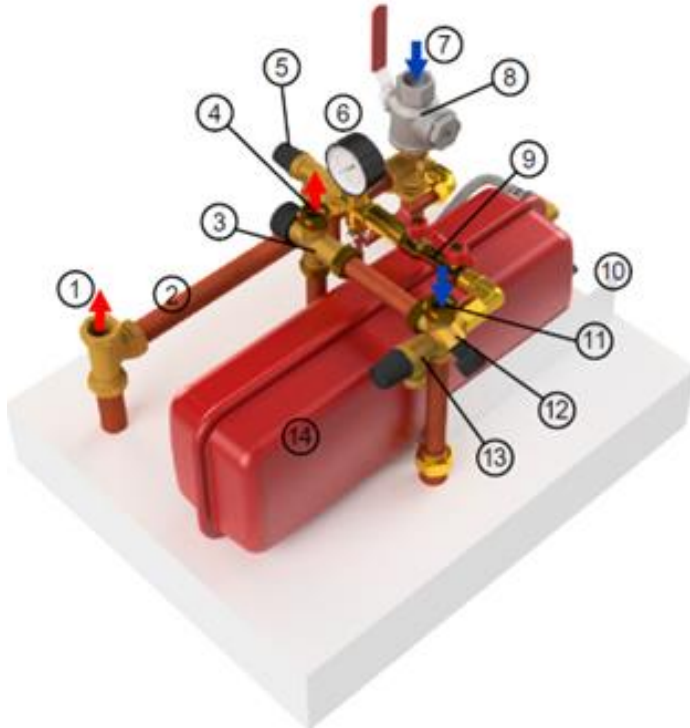

Maalämpöpumpun asennussarja

1. Lämmitys meno 28 mm
2. Ohitus
3. Sekoitusventtiili
4. Lämmin käyttövesi 22 mm
5. Varoventtiili 2,5 bar
6. Painemittari
7. Lämmitys paluu
8. Suodatinpalloventtiili DN25
(toimitetaan lämpöpumpun mukana,
ei sisälly asennussarjan toimitukseen)
9. Täyttöventtiili
10. Paisunta-astian kannatin
11. Kylmän veden syöttö 22 mm
12. Syöttöventtiili
13. Varoventtiili 10 bar
14. Paisunta-astia 12l

a-collection asennussarja on käyttövalmis lämmönjako- ja käyttövesiasennuksia varten suunniteltu asennussarja. Asennussarjan ansiosta käyttöönotto on helppoa ja nopeaa. Kaikki asennukseen tarvittava on jo mukana.

Ennen asennusta: ota kuva tyyppikilvestä / kirjaa sarjanumero ylös.

a-collection asennussarja asennetaan lämpöpumpun päälle. Paisunta-astia yhdistetään letkulla asennussarjan lämpöputkeen kuvan mukaisesti.