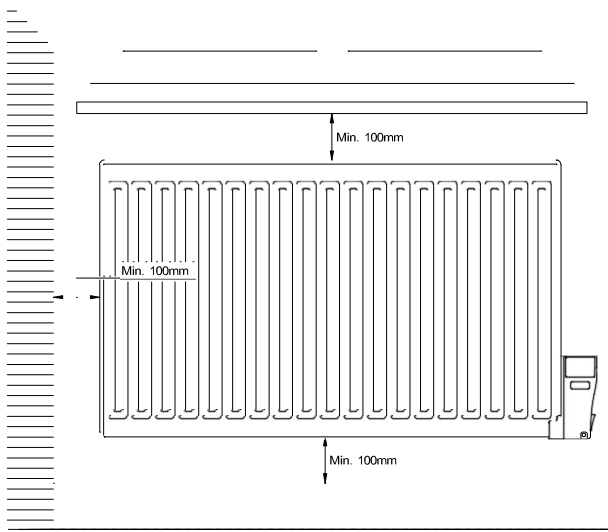

KABA²								
S-numero	Tuotekoodi	Kuvaus	Jännite (V)	Teho (W)	Malli	Kork. (mm)	Pit. (mm)	Syv. (mm)
8129515	KABA 2.0 P 03 040 11 230 03 1	Kaba² pistotulpalla	230	250	11	300	466	65
8129516	KABA 2.0 P 03 080 11 230 05 1	Kaba² pistotulpalla	230	500	11	300	873	65
8129517	KABA 2.0 P 05 055 11 230 05 1	Kaba² pistotulpalla	230	500	11	500	619	65
8129518	KABA 2.0 P 05 080 11 230 08 1	Kaba² pistotulpalla	230	750	11	500	873	65
8129519	KABA 2.0 P 05 105 11 230 10 1	Kaba² pistotulpalla	230	1000	11	500	1127	65
8129520	KABA 2.0 P 05 130 11 230 13 1	Kaba² pistotulpalla	230	1250	11	500	1381	65

KABA² LISÄVARUSTEET		
	Kuvaus	S-numero
	Jalkakannakepari Kaba 2	8129500