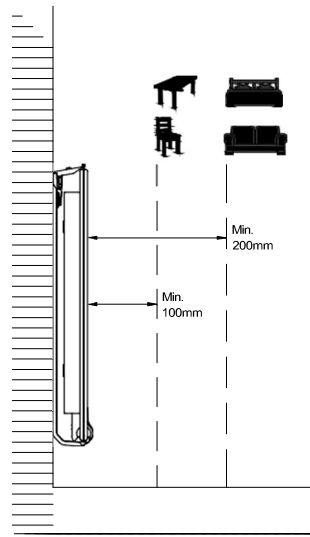

KABA²								
S-numero	Tuotekoodi	Kuvaus	Jännite (V)	Teho (W)	Malli	Kork. (mm)	Pit. (mm)	Syv. (mm)
8129515	KABA 2.0 P 03 040 11 230 03 1	Kaba² pistotulpalla	230	250	11	300	466	65
8129516	KABA 2.0 P 03 080 11 230 05 1	Kaba² pistotulpalla	230	500	11	300	873	65
8129517	KABA 2.0 P 05 055 11 230 05 1	Kaba² pistotulpalla	230	500	11	500	619	65
8129518	KABA 2.0 P 05 080 11 230 08 1	Kaba² pistotulpalla	230	750	11	500	873	65
8129519	KABA 2.0 P 05 105 11 230 10 1	Kaba² pistotulpalla	230	1000	11	500	1127	65
8129520	KABA 2.0 P 05 130 11 230 13 1	Kaba² pistotulpalla	230	1250	11	500	1381	65

KABA² LISÄVARUSTEET		
	Kuvaus	S-numero
	Jalkakannakepari Kaba 2	8129500